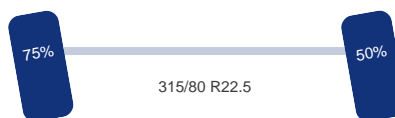

As 1

Stuuras: Ja

Vering: Bladveer

Bandenmaat: 315/80 R22.5