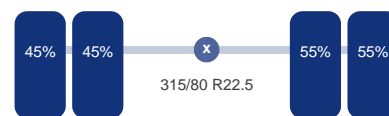

Vering: Bladveer

Bandenmaat: 315/80 R22.5

As 2

Aangedreven: Ja

Vering: Lucht

Dubbellucht: Ja

Bandenmaat: 315/80 R22.5

As 3