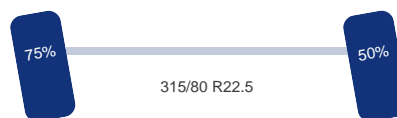

As 1

Stuuras: Ja

Vering: Bladveer

Bandenmaat: 315/80 R22.5