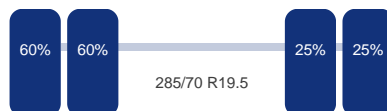

As 2

Merk:
Vering:
Dubbellucht:
Remmen:
Bandenmaat:

Saf
Lucht
Ja
Remtrommel
285/70 R19.5