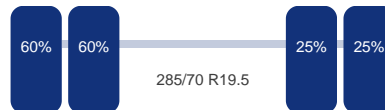

As 2

Merk:
Vering:
Dubbellucht:
Remmen:
Bandenmaat:

Saf
Lucht
Ja
Remtrommel
285/70 R19.5