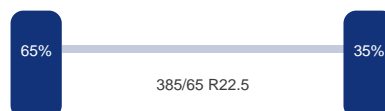

As 1

Merk:	Mercedes
Vering:	Lucht
Remmen:	Remschrijven
Bandenmaat:	385/65 R22.5