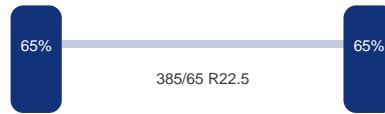

As 1

Merk:	Mercedes
Vering:	Lucht
Remmen:	Remschrijven
Bandenmaat:	385/65 R22.5

DINGEMANSE

TRUCKS & TRAILERS

As 2

Merk: Mercedes
Vering: Lucht
Remmen: Remschrijven
Bandenmaat: 385/65 R22.5

As 3

Merk: Mercedes
Vering: Lucht
Remmen: Remschrijven
Bandenmaat: 385/65 R22.5