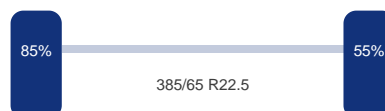

As 1

Merk:	Mercedes
Vering:	Lucht
Remmen:	Remschrijven
Bandenmaat:	385/65 R22.5