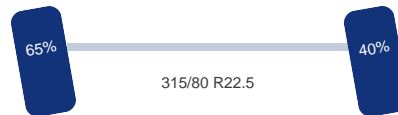

Asconfiguratie

Assen

Aantal assen: 3
Aantal aangedreven assen: 1
Configuratie: 6x2

As 1

Stuuras: Ja
Vering: Bladveer
Bandenmaat: 315/80 R22.5

As 2

Aangedreven: Ja
Vering: Lucht
Dubbellucht: Ja
Bandenmaat: 315/80 R22.5

As 3

Vering: Lucht
Dubbellucht: Ja
Bandenmaat: 315/80 R22.5

Omschrijving

Hyva container hook of 20 tons (200 kilonewtons), Truck 6x2, Euro 6, AdBlue, Manual gearbox with 6 gears, Intarder, Diff. lock, Steel suspension front, Air suspension rear, Tyre size 315/80R22.5, MG hitch, High roof cabin, Airconditioning, 2 beds, Night heater, Digital tachograph, Shipment dimensions: 910x250x370 cm