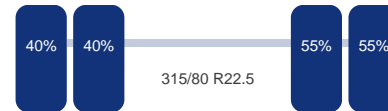

Aantal assen: 3
Aantal aangedreven assen: 1
Configuratie: 6x2

As 1

Stuuras: Ja
Vering: Bladveer
Bandenmaat: 315/80 R22.5

As 2

Aangedreven: Ja
Vering: Lucht
Dubbellucht: Ja
Bandenmaat: 315/80 R22.5

As 3

Vering: Lucht
Dubbellucht: Ja
Bandenmaat: 315/80 R22.5