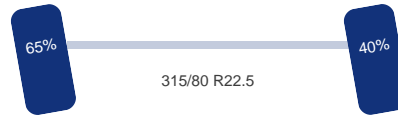

Assen

Aantal assen: 3
Aantal aangedreven assen: 1
Configuratie: 6x2

As 1

Stuuras: Ja
Vering: Bladveer
Bandenmaat: 315/80 R22.5

As 2

Aangedreven: Ja
Vering: Lucht
Dubbellucht: Ja
Bandenmaat: 315/80 R22.5

As 3

Vering: Lucht
Dubbellucht: Ja
Bandenmaat: 315/80 R22.5

Omschrijving

Hyva container hook of 20 tons (200 kilonewtons), Truck 6x2, Euro 6, AdBlue, Manual gearbox with 6 gears, Intarder, Diff. lock, Steel suspension front, Air suspension rear, Tyre size 315/80R22.5, MG hitch, High roof cabin, Airconditioning, 2 beds, Night heater, Digital tachograph, Shipment dimensions: 910x250x370 cm