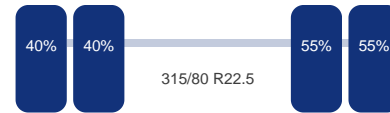

As 3

Vering: Lucht
Dubbellucht: Ja
Bandenmaat: 315/80 R22.5

Omschrijving

Hyva container hook of 20 tons (200 kilonewtons), Truck 6x2, Euro 6, AdBlue, Manual gearbox with 6 gears, Intarder, Diff. lock, Steel suspension front, Air suspension rear, Tyre size 315/80R22.5, MG hitch, High roof cabin, Airconditioning, 2 beds, Night heater, Digital tachograph, Shipment dimensions: 910x250x370 cm