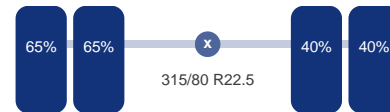

Asconfiguratie

Assen

Aantal assen: 3
Configuratie: 6x2
Aantal aangedreven assen: 1

As 1

Stuuras: Ja
Vering: Bladveer
Bandenmaat: 315/80 R22.5

As 2

Aangedreven: Ja
Vering: Lucht
Dubbellucht: Ja
Bandenmaat: 315/80 R22.5