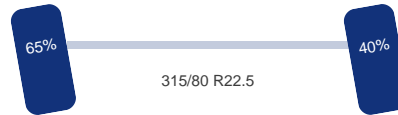

Asconfiguratie

Assen

Aantal assen: 3
Configuratie: 6x2
Aantal aangedreven assen: 1

As 1

Stuuras: Ja
Vering: Bladveer
Bandenmaat: 315/80 R22.5

As 2

Aangedreven: Ja
Vering: Lucht
Dubbellucht: Ja
Bandenmaat: 315/80 R22.5