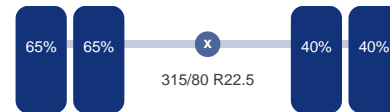

Assen

Aantal assen: 3
Aantal aangedreven assen: 1
Configuratie: 6x2

As 1

Stuuras: Ja
Vering: Bladveer
Bandenmaat: 315/80 R22.5

As 2

Aangedreven: Ja
Vering: Lucht
Dubbellucht: Ja
Bandenmaat: 315/80 R22.5

As 3