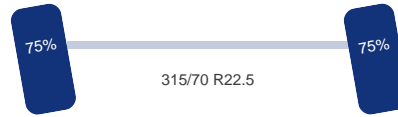

Assen

Aantal assen: 2

DINGEMANSE

TRUCKS & TRAILERS

Assen

Aantal aangedreven assen: 1
Configuratie: 4x2

As 1

Stuuras: Ja
Vering: Bladveer
Bandenmaat: 315/70 R22.5