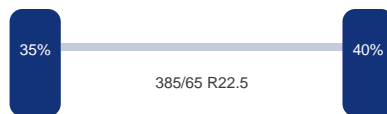

DINGEMANSE

TRUCKS & TRAILERS

Merk: Ror
Vering: Lucht
Remmen: Remtrommel
Bandenmaat: 385/65 R22.5

As 2

Merk: Ror
Vering: Lucht
Remmen: Remtrommel
Bandenmaat: 385/65 R22.5

As 3

Merk: Ror
Vering: Lucht
Remmen: Remtrommel
Bandenmaat: 385/65 R22.5

Omschrijving

Food tank (inox) 30000 liters, Insulated stainless steel (inox), 1 Compartment, Internal cleaning system (sprinklers), ABS, Air suspension, Ror axles,, Drum brakes, Shipment dimensions 1110x250x330 cm