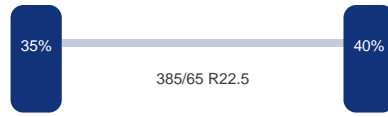

DINGEMANSE

TRUCKS & TRAILERS

Merk: Ror
Vering: Lucht
Remmen: Remtrommel
Bandenmaat: 385/65 R22.5

As 2

Merk: Ror
Vering: Lucht
Remmen: Remtrommel
Bandenmaat: 385/65 R22.5

As 3

Merk: Ror
Vering: Lucht
Remmen: Remtrommel
Bandenmaat: 385/65 R22.5

Omschrijving

Food tank (inox) 30000 liters, Insulated stainless steel (inox), 1 Compartment, Internal cleaning system (sprinklers), ABS, Air suspension, Ror axles,, Drum brakes, Shipment dimensions 1110x250x330 cm