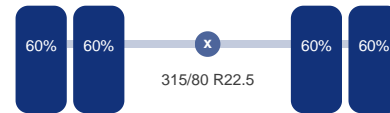

Asconfiguratie

Assen

Aantal assen: 2
Configuratie: 4x2
Aantal aangedreven assen: 1

As 1

Stuuras: Ja
Vering: Lucht
Bandenmaat: 315/80 R22.5

As 2

Aangedreven: Ja
Vering: Lucht
Dubbellucht: Ja
Bandenmaat: 315/80 R22.5