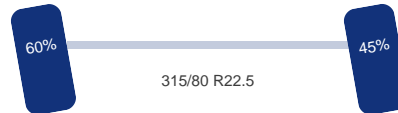

Asconfiguratie

Assen

Aantal assen: 2
Configuratie: 4x2
Aantal aangedreven assen: 1

As 1

Stuuras: Ja
Vering: Lucht
Bandenmaat: 315/80 R22.5

As 2

Aangedreven: Ja
Vering: Lucht
Dubbellucht: Ja
Bandenmaat: 315/80 R22.5