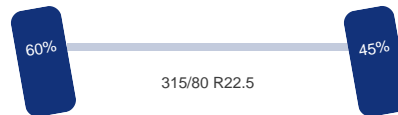

Asconfiguratie

Assen

Aantal assen: 2
Configuratie: 4x2
Aantal aangedreven assen: 1

As 1

Stuuras: Ja
Vering: Lucht
Bandenmaat: 315/80 R22.5

As 2

Aangedreven: Ja
Vering: Lucht
Dubbellucht: Ja
Bandenmaat: 315/80 R22.5