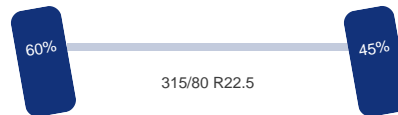

Optie's

ABS

Tank

Inhoud (liter): 8185
Aantal compartimenten: 1
Inhoud compartimenten (liters): 8185
Materiaal tank: Staal
Pomp: Ja
Hogedrukpomp: Ja
Maximale werkdruk: 1.0 bar (max design vacuum - 1.0 bar)
Wanddikte: 5 mm
Reiniging/vacuum: Ja

Asconfiguratie

Assen

Aantal assen: 2
Configuratie: 4x2
Aantal aangedreven assen: 1

As 1

Stuuras: Ja
Vering: Lucht
Bandenmaat: 315/80 R22.5

As 2

Aangedreven: Ja
Vering: Lucht
Dubbellucht: Ja
Bandenmaat: 315/80 R22.5