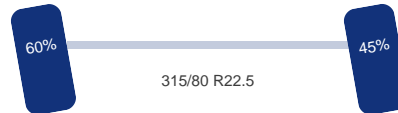

Asconfiguratie

Assen

Aantal assen: 2
Configuratie: 4x2
Aantal aangedreven assen: 1

As 1

Stuuras: Ja
Vering: Lucht
Bandenmaat: 315/80 R22.5

As 2

Aangedreven: Ja
Vering: Lucht
Dubbellucht: Ja
Bandenmaat: 315/80 R22.5

Omschrijving

Whale steel tipping vacuum tank, Capacity 8185 litres, Max. working pressure 1.0 bar (max design vacuum -1.0 bar), Wall thickness 5 mm, Year of manufacture 2012, Whale vacuum pump / exhauster, High-pressure jetting pump // Truck Euro 5, 4x2, Allison automatic gearbox, Full air suspension, Tyres 315/80R22.5, Day/bus cabin with 3 seats, Air conditioning, Shipment dimensions 770x250x385 cm