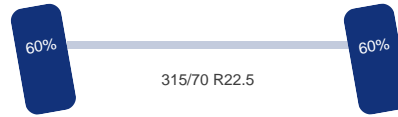

DINGEMANSE

TRUCKS & TRAILERS

Aantal assen: 2
Aantal aangedreven assen: 1
Configuratie: 4x2

As 1

Stuuras: Ja
Vering: Bladveer
Bandenmaat: 315/70 R22.5

As 2

Aangedreven: Ja
Vering: Lucht
Dubbellucht: Ja
Bandenmaat: 315/70 R22.5

Omschrijving

Truck 4x2, Euro 6, Adblue, Automatic gearbox, Diff. lock, PTO, Hydraulics, Steel suspension front, Air suspension rear, High roof cabin, 2 beds, Night heater, Airconditioning, Digital tachograph, Shipment dimensions 600x255x350 cm