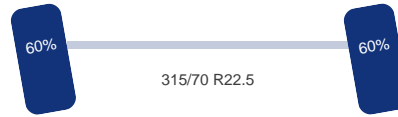

DINGEMANSE

TRUCKS & TRAILERS

Aantal assen: 2
Configuratie: 4x2
Aantal aangedreven assen: 1

As 1

Stuuras: Ja
Vering: Bladveer
Bandenmaat: 315/70 R22.5

As 2

Aangedreven: Ja
Vering: Lucht
Dubbellucht: Ja
Bandenmaat: 315/70 R22.5

Omschrijving

Truck 4x2, Euro 6, Adblue, Automatic gearbox, Diff. lock, PTO, Hydraulics, Steel suspension front, Air suspension rear, High roof cabin, 2 beds, Night heater, Airconditioning, Digital tachograph, Shipment dimensions 600x255x350 cm