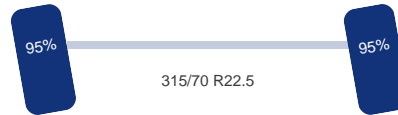

DINGEMANSE

TRUCKS & TRAILERS

Assen

Aantal assen: 2
Aantal aangedreven assen: 1
Configuratie: 4x2

As 1

Stuuras: Ja
Vering: Bladveer
Bandenmaat: 315/70 R22.5

As 2

Aangedreven: Ja
Vering: Lucht
Dubbellucht: Ja
Bandenmaat: 315/70 R22.5

Omschrijving

Truck 4x2, Euro 6, AdBlue, Diff. lock, Automatic gearbox, Engine Brake, Steel suspension front, Air suspension rear, Tyres 315/70R22.5, High roof cabin, 2 beds, Frigobox, Airconditioning, Night heater, Digital tachograph, Shipment dimensions 600x250x400 cm.