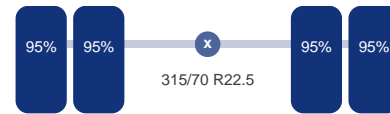

TRUCKS & TRAILERS

Assen

Aantal assen: 2
Aantal aangedreven assen: 1
Configuratie: 4x2

As 1

Stuuras: Ja
Vering: Bladveer
Bandenmaat: 315/70 R22.5

As 2

Aangedreven: Ja
Vering: Lucht
Dubbellucht: Ja
Bandenmaat: 315/70 R22.5