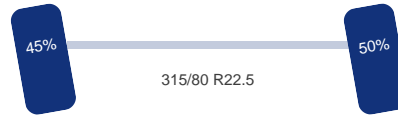

DINGEMANSE

TRUCKS & TRAILERS

Aantal assen: 2
Aantal aangedreven assen: 1
Configuratie: 4x2

As 1

Stuuras: Ja
Vering: Bladveer
Bandenmaat: 315/80 R22.5

As 2

Aangedreven: Ja
Vering: Lucht
Dubbellucht: Ja
Bandenmaat: 315/80 R22.5

Omschrijving

Truck 4x2, Euro 6, AdBlue, Diff. lock, PTO, Automatic gearbox, Steel suspension front, Air suspension rear, Tyres 315/70R22.5, Alloy wheels, High roof cabin, 2 beds, Airconditioning, Night heater, Digital tachograph, Shipment dimensions 610x255x365 cm