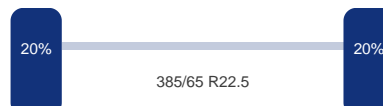

Brandstof:	Ja
------------	----

Asconfiguratie

Assen

Aantal assen:	3
---------------	---

As 1

Merk:	Smb
Vering:	Lucht
Remmen:	Remtrommel
Bandenmaat:	385/65 R22.5

As 2

DINGEMANSE