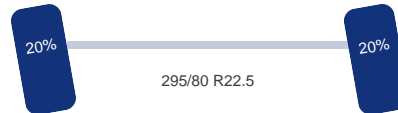

As 1

Stuuras: Ja
Vering: Bladveer
Bandenmaat: 295/80 R22.5