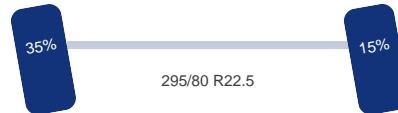

Chassis

Wielbasis: 655 cm
Chassishoogte: 100 cm
Inhoud brandstoftanks: 370 L

Optie's

Sper, ABS

Tank

Brandstof: Ja

Asconfiguratie

Assen

Aantal assen: 2
Aantal aangedreven assen: 1
Configuratie: 4x2

As 1

Stuuras: Ja
Vering: Bladveer
Bandenmaat: 295/80 R22.5

As 2

Aangedreven: Ja
Vering: Bladveer
Dubbellucht: Ja
Bandenmaat: 295/80 R22.5