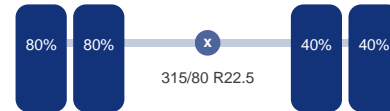

As 2

Aangedreven: Ja
Vering: Lucht
Dubbellucht: Ja
Bandenmaat: 315/80 R22.5