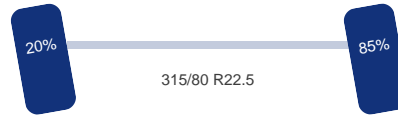

Aantal assen: 3
Configuratie: 6x4
Aantal aangedreven assen: 2

As 1

Stuuras: Ja
Vering: Lucht
Bandenmaat: 315/80 R22.5

As 2

Aangedreven: Ja
Vering: Lucht
Dubbellucht: Ja
Bandenmaat: 315/80 R22.5

As 3

Aangedreven: Ja
Vering: Lucht
Dubbellucht: Ja
Bandenmaat: 315/80 R22.5