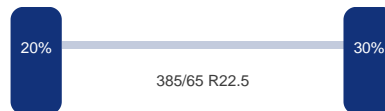

Asconfiguratie

Assen

Aantal assen:	3
---------------	---

As 1

Merk:	Saf
Vering:	Lucht
Remmen:	Remschrijven
Liftas:	Ja
Bandenmaat:	385/65 R22.5

As 2

Merk:	Saf
Vering:	Lucht
Remmen:	Remschrijven
Bandenmaat:	385/65 R22.5