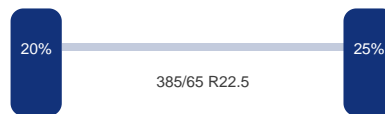

As 1

Merk:	Saf
Vering:	Lucht
Remmen:	Remschrijven
Liftas:	Ja
Bandenmaat:	385/65 R22.5