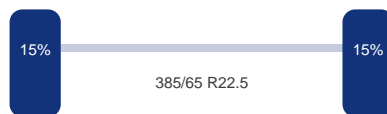

As 1

DINGEMANSE

TRUCKS & TRAILERS

Merk: Saf
Vering: Lucht
Remmen: Remschrijven
Bandenmaat: 385/65 R22.5

As 2

Merk: Saf
Vering: Lucht
Remmen: Remschrijven
Bandenmaat: 385/65 R22.5

As 3

Merk: Saf
Vering: Lucht
Remmen: Remschrijven
Bandenmaat: 385/65 R22.5