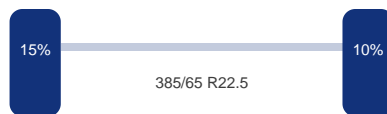

DINGEMANSE

TRUCKS & TRAILERS

Merk: Saf
Vering: Lucht
Remmen: Remschrijven
Bandenmaat: 385/65 R22.5

As 2

Merk: Saf
Vering: Lucht
Remmen: Remschrijven
Bandenmaat: 385/65 R22.5

As 3

Merk: Saf
Vering: Lucht
Remmen: Remschrijven
Bandenmaat: 385/65 R22.5

Omschrijving

3-axle container trailer, Suitable for 1x 20 ft or 1 x 30 ft, Loading height 130 cm, Kingpin height 120 cm, ABS, SAF axles, Disc brakes, Shipment dimensions 945x250x140 cm.