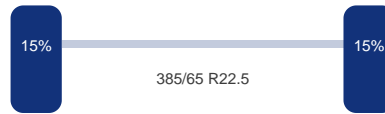

As 3

Merk: Saf
Vering: Lucht
Remmen: Remschrijven
Bandenmaat: 385/65 R22.5

Omschrijving

3-axle container trailer, Suitable for 1x 20 ft or 1 x 30 ft, Loading height 130 cm, Kingpin height 120 cm, ABS, SAF axles, Disc brakes, Shipment dimensions 945x250x140 cm.