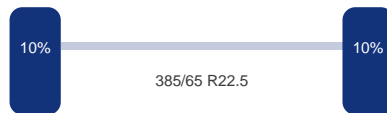

As 1

DINGEMANSE

TRUCKS & TRAILERS

Merk: Saf
Vering: Lucht
Remmen: Remschrijven
Bandenmaat: 385/65 R22.5

As 2

Merk: Saf
Vering: Lucht
Remmen: Remschrijven
Bandenmaat: 385/65 R22.5

As 3

Merk: Saf
Vering: Lucht
Remmen: Remschrijven
Bandenmaat: 385/65 R22.5