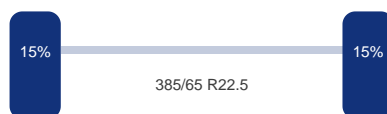

As 1

DINGEMANSE

TRUCKS & TRAILERS

Merk: Saf
Vering: Lucht
Remmen: Remschrijven
Bandenmaat: 385/65 R22.5

As 2

Merk: Saf
Vering: Lucht
Remmen: Remschrijven
Bandenmaat: 385/65 R22.5

As 3

Merk: Saf
Vering: Lucht
Remmen: Remschrijven
Bandenmaat: 385/65 R22.5