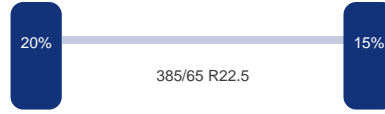

Aantal assen:	3
---------------	---

As 1

DINGEMANSE

TRUCKS & TRAILERS

Merk: Smb
Vering: Lucht
Remmen: Remtrommel
Bandenmaat: 385/65 R22.5

As 2

Merk: Smb
Vering: Lucht
Remmen: Remtrommel
Bandenmaat: 385/65 R22.5