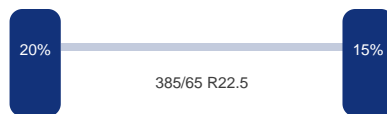

Aantal assen:	3
---------------	---

As 1

DINGEMANSE

TRUCKS & TRAILERS

Merk: Smb
Vering: Lucht
Remmen: Remtrommel
Bandenmaat: 385/65 R22.5

As 2

Merk: Smb
Vering: Lucht
Remmen: Remtrommel
Bandenmaat: 385/65 R22.5