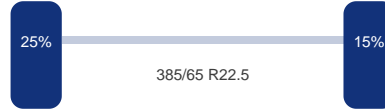

Aantal assen:	3
---------------	---

As 1

DINGEMANSE

TRUCKS & TRAILERS

Merk: Smb
Vering: Lucht
Remmen: Remtrommel
Bandenmaat: 385/65 R22.5

As 2

Merk: Smb
Vering: Lucht
Remmen: Remtrommel
Bandenmaat: 385/65 R22.5