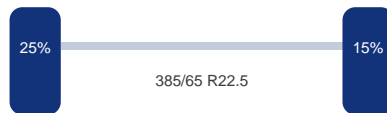

Aantal assen:	3
---------------	---

As 1

DINGEMANSE

TRUCKS & TRAILERS

Merk: Smb
Vering: Lucht
Remmen: Remtrommel
Bandenmaat: 385/65 R22.5

As 2

Merk: Smb
Vering: Lucht
Remmen: Remtrommel
Bandenmaat: 385/65 R22.5