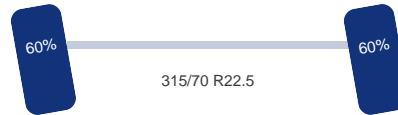

Opbouw

Schotelhoogte: 120 cm

Optie's

Sper, Standkachel, Airco, ABS

Adr

ADR: Ja
ADR datum: 2023-04-22
ADR klassen: EXII, EXIII, FL, AT

Tank

Brandstof: Ja

Asconfiguratie

Assen

Aantal assen: 2
Aantal aangedreven assen: 1
Configuratie: 4x2

As 1

Stuuras: Ja
Vering: Bladveer
Bandenmaat: 315/70 R22.5

As 2

Aangedreven: Ja
Vering: Lucht
Dubbellucht: Ja
Bandenmaat: 315/70 R22.5