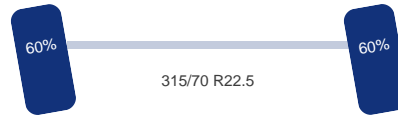

DINGEMANSE

TRUCKS & TRAILERS

Assen

Aantal assen: 2
Aantal aangedreven assen: 1
Configuratie: 4x2

As 1

Stuuras: Ja
Vering: Bladveer
Bandenmaat: 315/70 R22.5

As 2

Aangedreven: Ja
Vering: Lucht
Dubbellucht: Ja
Bandenmaat: 315/70 R22.5

Omschrijving

Truck 4x2, Euro 6, Adblue, Automatic gearbox, Diff. lock, Steel suspension front, Air suspension rear, Tyres 315/70R22.5, Low roof cabin, 1 bed, Airconditioning, Night heater, Coc available, Shipment dimensions: 610x250x290 cm