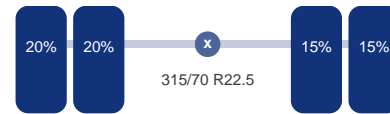

Opbouw

Schotelhoogte: 120 cm

Optie's

Sper, Standkachel, Airco, ABS

Adr

ADR: Ja
ADR datum: 2023-04-22
ADR klassen: EXII, EXIII, FL, AT

Tank

Brandstof: Ja

Asconfiguratie

Assen

Aantal assen: 2
Aantal aangedreven assen: 1
Configuratie: 4x2

As 1

Stuuras: Ja
Vering: Bladveer
Bandenmaat: 315/70 R22.5

As 2

Aangedreven: Ja
Vering: Lucht
Dubbellucht: Ja
Bandenmaat: 315/70 R22.5