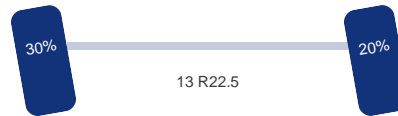

As 2

Stuuras: Ja
Vering: Bladveer
Bandenmaat: 13 R22.5