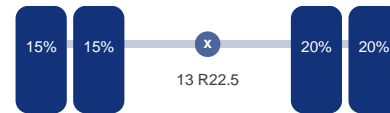

As 1

Stuuras: Ja
Vering: Bladveer
Bandenmaat: 13 R22.5

As 2

Stuuras: Ja
Vering: Bladveer
Bandenmaat: 13 R22.5

As 3

Aangedreven: Ja
Vering: Bladveer
Dubbellucht: Ja
Bandenmaat: 13 R22.5

As 4

Aangedreven: Ja
Vering: Bladveer
Dubbellucht: Ja
Bandenmaat: 13 R22.5