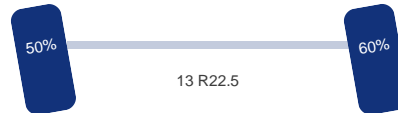

As 1

Stuuras: Ja
Vering: Bladveer
Bandenmaat: 13 R22.5