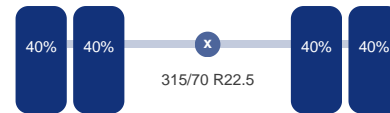

DINGEMANSE

TRUCKS & TRAILERS

Assen

Configuratie: 6x4

As 1

Stuuras: Ja
Vering: Lucht
Bandenmaat: 385/65 R22.5

As 2

Aangedreven: Ja
Vering: Lucht
Dubbellucht: Ja
Bandenmaat: 315/70 R22.5