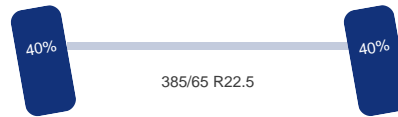

DINGEMANSE

TRUCKS & TRAILERS

Assen

Configuratie: 6x4

As 1

Stuuras: Ja
Vering: Lucht
Bandenmaat: 385/65 R22.5

As 2

Aangedreven: Ja
Vering: Lucht
Dubbellucht: Ja
Bandenmaat: 315/70 R22.5

As 3

Aangedreven: Ja
Vering: Lucht
Dubbellucht: Ja
Bandenmaat: 315/70 R22.5

Omschrijving

Truck 6x4, Adblue, Euro 5, Automatic gearbox, Retarder, Diff. lock, Full air suspension, Chassis length 590 cm, Chassis height 100 cm, Front tyres 385/65R22.5, Rear tyres 315/70R22.5, Alloy wheels, High roof cabin, Airconditioning, Cool box, 2 beds, Night heater, Digital tachograph, Shipment dimensions 840x255x370 cm