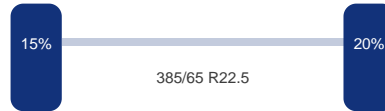

Aantal assen:	3
---------------	---

DINGEMANSE

TRUCKS & TRAILERS

As 1

Merk: Mercedes
Vering: Lucht
Remmen: Remschrijven
Bandenmaat: 385/65 R22.5

As 2

Merk: Mercedes
Vering: Lucht
Remmen: Remschrijven
Bandenmaat: 385/65 R22.5