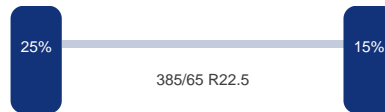

As 3

Merk: Mercedes
Vering: Lucht
Remmen: Remschrijven
Bandenmaat: 385/65 R22.5

Omschrijving

Aluminium tipper, Steel chassis, Capacity approx. 55 m³, Box dimensions 1070x245x210 cm, Floor height 140 cm, Electronic scale, ABS, Air suspension, Mercedes axles, Disc brakes, Shipment dimensions 1210x255x345 cm