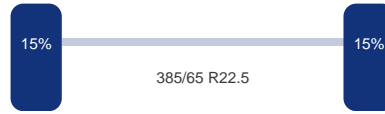

Aantal assen:	3
---------------	---

DINGEMANSE

TRUCKS & TRAILERS

As 1

Merk: Mercedes
Vering: Lucht
Remmen: Remschrijven
Liftas: Ja
Bandenmaat: 385/65 R22.5

As 2

Merk: Mercedes
Vering: Lucht
Remmen: Remschrijven
Bandenmaat: 385/65 R22.5