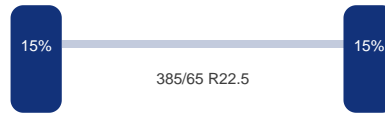

As 3

Merk: Mercedes
Vering: Lucht
Remmen: Remschrijven
Bandenmaat: 385/65 R22.5

Omschrijving

Aluminium tipper, Steel chassis, Capacity approx. 55 m3, Box dimensions 1070x245x210 cm, Floor height 140 cm, Electronic scale, ABS, Air suspension, Mercedes axles, Disc brakes, 1st axle lifting axle, Shipment dimensions 1210x255x345 cm