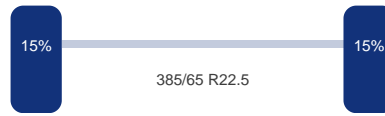

Aantal assen:	3
---------------	---

DINGEMANSE

TRUCKS & TRAILERS

As 1

Merk: Mercedes
Vering: Lucht
Remmen: Remschrijven
Liftas: Ja
Bandenmaat: 385/65 R22.5

As 2

Merk: Mercedes
Vering: Lucht
Remmen: Remschrijven
Bandenmaat: 385/65 R22.5