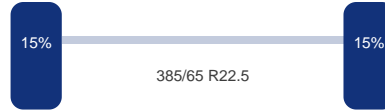

Aantal assen:	3
---------------	---

DINGEMANSE

TRUCKS & TRAILERS

As 1

Merk: Mercedes
Vering: Lucht
Remmen: Remschrijven
Liftas: Ja
Bandenmaat: 385/65 R22.5

As 2

Merk: Mercedes
Vering: Lucht
Remmen: Remschrijven
Bandenmaat: 385/65 R22.5