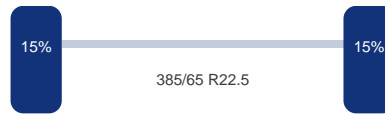

As 3

Merk: Mercedes
Vering: Lucht
Remmen: Remschrijven
Bandenmaat: 385/65 R22.5

Omschrijving

Aluminium tipper, Steel chassis, Capacity approx. 55 m³, Box dimensions 1070x245x210 cm, Floor height 140 cm, Electronic scale, ABS, Air suspension, Mercedes axles, Disc brakes, Shipment dimensions 1210x255x345 cm