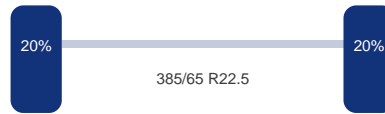

Aantal assen:	3
---------------	---

DINGEMANSE

TRUCKS & TRAILERS

As 1

Merk: Mercedes
Vering: Lucht
Remmen: Remschrijven
Bandenmaat: 385/65 R22.5

As 2

Merk: Mercedes
Vering: Lucht
Remmen: Remschrijven
Bandenmaat: 385/65 R22.5