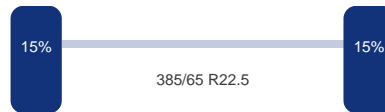

As 3

Merk: Mercedes
Vering: Lucht
Remmen: Remschrijven
Bandenmaat: 385/65 R22.5

Omschrijving

Aluminium tipper, Steel chassis, Capacity approx. 55 m³, Box dimensions 1070x245x210 cm, Floor height 140 cm, Electronic scale, ABS, Air suspension, Mercedes axles, Disc brakes, Shipment dimensions 1210x255x345 cm