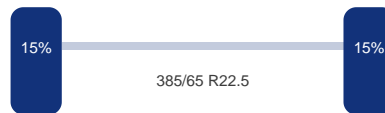

As 3

Merk: Mercedes
Vering: Lucht
Remmen: Remschrijven
Bandenmaat: 385/65 R22.5

Omschrijving

Aluminium tipper, Steel chassis, Capacity approx. 55 m3, Box dimensions 1070x245x210 cm, Floor height 140 cm, Electronic scale, ABS, Air suspension, Mercedes axles, Disc brakes, Alloy wheels, 1st axle lifting axle, Shipment dimensions 1210x255x345 cm