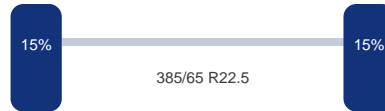

As 2

Merk: Mercedes
Vering: Lucht
Remmen: Remschrijven
Bandenmaat: 385/65 R22.5