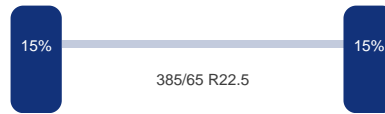

Aantal assen:	3
---------------	---

DINGEMANSE

TRUCKS & TRAILERS

As 1

Merk: Mercedes
Vering: Lucht
Remmen: Remschrijven
Liftas: Ja
Bandenmaat: 385/65 R22.5

As 2

Merk: Mercedes
Vering: Lucht
Remmen: Remschrijven
Bandenmaat: 385/65 R22.5