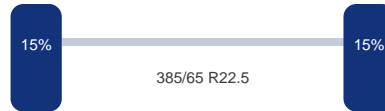

Aantal assen:	3
---------------	---

DINGEMANSE

TRUCKS & TRAILERS

As 1

Merk: Mercedes
Vering: Lucht
Remmen: Remschrijven
Liftas: Ja
Bandenmaat: 385/65 R22.5

As 2

Merk: Mercedes
Vering: Lucht
Remmen: Remschrijven
Bandenmaat: 385/65 R22.5