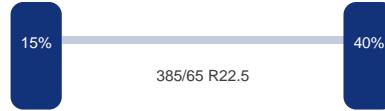

Aantal assen: 3

DINGEMANSE

TRUCKS & TRAILERS

As 1

Merk: Mercedes
Vering: Lucht
Remmen: Remschrijven
Liftas: Ja
Bandenmaat: 385/65 R22.5

As 2

Merk: Mercedes
Vering: Lucht
Remmen: Remschrijven
Bandenmaat: 385/65 R22.5