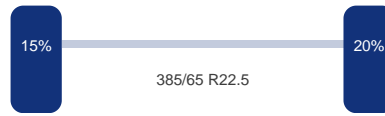

Aantal assen: 3

DINGEMANSE

TRUCKS & TRAILERS

As 1

Merk: Mercedes
Vering: Lucht
Remmen: Remschrijven
Liftas: Ja
Bandenmaat: 385/65 R22.5

As 2

Merk: Mercedes
Vering: Lucht
Remmen: Remschrijven
Bandenmaat: 385/65 R22.5