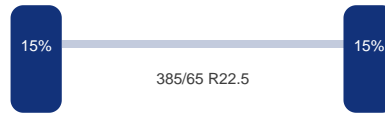

As 3

Merk: Mercedes
Vering: Lucht
Remmen: Remschrijven
Bandenmaat: 385/65 R22.5

Omschrijving

Aluminium tipper, Steel chassis, Capacity approx. 55 m3, Box dimensions 1140x238x210 cm, Floor height 140 cm, Electronic scale, ABS, Air suspension, Mercedes axles, Disc brakes, 1st axle lifting axle, Shipment dimensions 1200x250x400 cm