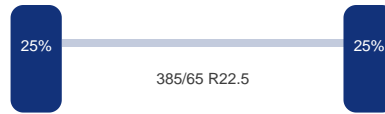

Aantal assen:	3
---------------	---

As 1

DINGEMANSE

TRUCKS & TRAILERS

Merk: Mercedes
Vering: Lucht
Remmen: Remschrijven
Bandenmaat: 385/65 R22.5

As 2

Merk: Mercedes
Vering: Lucht
Remmen: Remschrijven
Bandenmaat: 385/65 R22.5