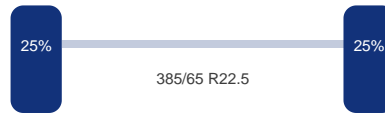

As 3

Merk: Mercedes
Vering: Lucht
Remmen: Remschrijven
Bandenmaat: 385/65 R22.5

Omschrijving

Aluminium tipper, Steel chassis, Capacity approx 52 m3, Box dimensions 1030x247x205 cm, Floor height 135 cm, ABS, Aluminium rims, Disc brakes, Mercedes axles, 1st axle lifting axle, Tarpaulin, Digital weight scale, Shipment dimensions: 1100x255x365 cm