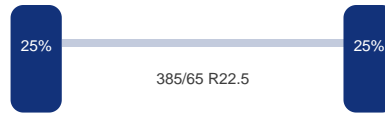

Aantal assen:	3
---------------	---

As 1

DINGEMANSE

TRUCKS & TRAILERS

Merk: Mercedes
Vering: Lucht
Remmen: Remschrijven
Bandenmaat: 385/65 R22.5

As 2

Merk: Mercedes
Vering: Lucht
Remmen: Remschrijven
Bandenmaat: 385/65 R22.5