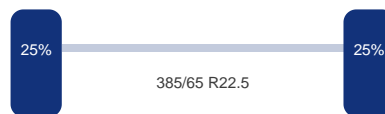

As 3

Merk: Mercedes
Vering: Lucht
Remmen: Remschrijven
Bandenmaat: 385/65 R22.5

Omschrijving

Aluminium tipper, Steel chassis, Capacity approx 52 m3, Box dimensions 1030x247x205 cm, Floor height 135 cm, ABS, Aluminium rims, Disc brakes, Mercedes axles, 1st axle lifting axle, Tarpaulin, Digital weight scale, Shipment dimensions: 1100x255x365 cm