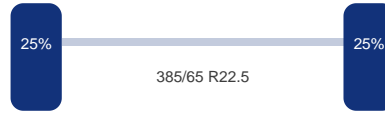

Aantal assen:	3
---------------	---

As 1

DINGEMANSE

TRUCKS & TRAILERS

Merk: Mercedes
Vering: Lucht
Remmen: Remschrijven
Bandenmaat: 385/65 R22.5

As 2

Merk: Mercedes
Vering: Lucht
Remmen: Remschrijven
Bandenmaat: 385/65 R22.5