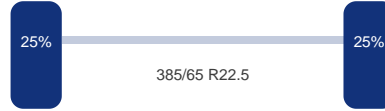

Aantal assen:	3
---------------	---

As 1

DINGEMANSE

TRUCKS & TRAILERS

Merk: Mercedes
Vering: Lucht
Remmen: Remschrijven
Bandenmaat: 385/65 R22.5

As 2

Merk: Mercedes
Vering: Lucht
Remmen: Remschrijven
Bandenmaat: 385/65 R22.5