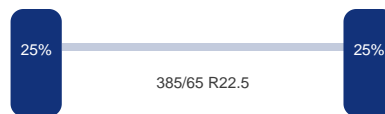

Aantal assen:	3
---------------	---

As 1

DINGEMANSE

TRUCKS & TRAILERS

Merk: Mercedes
Vering: Lucht
Remmen: Remschrijven
Bandenmaat: 385/65 R22.5

As 2

Merk: Mercedes
Vering: Lucht
Remmen: Remschrijven
Bandenmaat: 385/65 R22.5