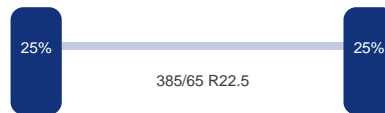

Aantal assen:	3
---------------	---

As 1

DINGEMANSE

TRUCKS & TRAILERS

Merk: Mercedes
Vering: Lucht
Remmen: Remschrijven
Bandenmaat: 385/65 R22.5

As 2

Merk: Mercedes
Vering: Lucht
Remmen: Remschrijven
Bandenmaat: 385/65 R22.5