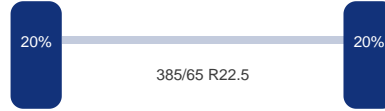

Aantal assen:	3
---------------	---

As 1

DINGEMANSE

TRUCKS & TRAILERS

Merk: Mercedes
Vering: Lucht
Remmen: Remschrijven
Bandenmaat: 385/65 R22.5

As 2

Merk: Mercedes
Vering: Lucht
Remmen: Remschrijven
Bandenmaat: 385/65 R22.5