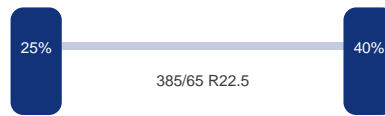

As 3

Merk: Mercedes
Vering: Lucht
Remmen: Remschrijven
Bandenmaat: 385/65 R22.5

Omschrijving

Aluminium tipper, Steel chassis, Capacity approx 55 m3, Box dimensions 1030x247x216 cm, Floor height 135 cm, ABS, Disc brakes, Mercedes axles, Tarpaulin, Shipment dimensions: 1100x255x365 cm