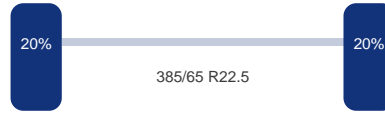

Aantal assen:	3
---------------	---

As 1

DINGEMANSE

TRUCKS & TRAILERS

Merk: Mercedes
Vering: Lucht
Remmen: Remschrijven
Bandenmaat: 385/65 R22.5

As 2

Merk: Mercedes
Vering: Lucht
Remmen: Remschrijven
Bandenmaat: 385/65 R22.5