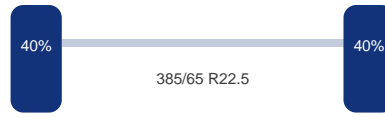

Aantal assen:	3
---------------	---

As 1

DINGEMANSE

TRUCKS & TRAILERS

Merk: Mercedes
Vering: Lucht
Remmen: Remschrijven
Bandenmaat: 385/65 R22.5

As 2

Merk: Mercedes
Vering: Lucht
Remmen: Remschrijven
Bandenmaat: 385/65 R22.5