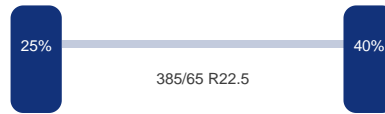

As 3

Merk: Mercedes
Vering: Lucht
Remmen: Remschrijven
Bandenmaat: 385/65 R22.5

Omschrijving

Aluminium tipper, Steel chassis, Capacity approx 55 m3, Box dimensions 1030x247x216 cm, Floor height 135 cm, ABS, Disc brakes, Mercedes axles, Tarpaulin, Shipment dimensions: 1100x255x365 cm