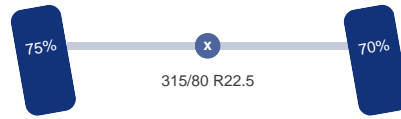

Brandstof:	Ja
------------	----

Asconfiguratie

Assen

Aantal assen:	2
Configuratie:	4x4
Aantal aangedreven assen:	2

DINGEMANSE

TRUCKS & TRAILERS

As 1

Stuuras: Ja
Aangedreven: Ja
Vering: Bladveer
Bandenmaat: 315/80 R22.5