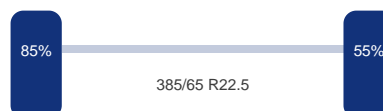

As 1

Merk:	Mercedes
Vering:	Lucht
Remmen:	Remschrijven
Bandenmaat:	385/65 R22.5