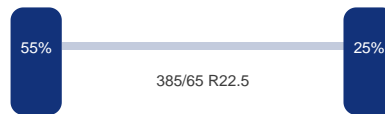

DINGEMANSE

TRUCKS & TRAILERS

Merk: Smb
Vering: Lucht
Remmen: Remtrommel
Bandenmaat: 385/65 R22.5

As 2

Merk: Smb
Vering: Lucht
Remmen: Remtrommel
Bandenmaat: 385/65 R22.5

As 3

Merk: Smb
Vering: Lucht
Remmen: Remtrommel
Bandenmaat: 385/65 R22.5