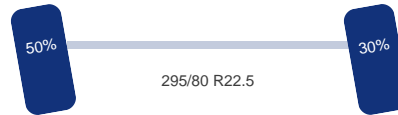

DINGEMANSE

TRUCKS & TRAILERS

Assen

Aantal assen: 3
Aantal aangedreven assen: 1
Configuratie: 6x2

As 1

Stuuras: Ja
Vering: Bladveer
Bandenmaat: 295/80 R22.5

As 2

Vering: Lucht
Bandenmaat: 295/80 R22.5

As 3

Aangedreven: Ja
Vering: Lucht
Dubbellucht: Ja
Bandenmaat: 295/80 R22.5

Omschrijving

NON DUTY FREE VEHICLE, REQUIRES CUSTOMS CLEARANCE // RIGHT-HAND DRIVE // Truck 6x2, Euro 5, AdBlue, Automatic gearbox, Dif. Lock, Steel suspension front, Air suspension rear, Tyres 295/80R22.5, High roof cabin, 1 bed, Night heater, Airconditioning, Shipment dimensions 640x255x395 cm.