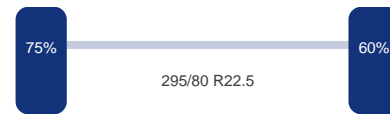

Aantal assen: 3
Aantal aangedreven assen: 1
Configuratie: 6x2

As 1

Stuuras: Ja
Vering: Bladveer
Bandenmaat: 295/80 R22.5

As 2

Vering: Lucht
Bandenmaat: 295/80 R22.5

As 3

Aangedreven: Ja
Vering: Lucht
Dubbellucht: Ja
Bandenmaat: 295/80 R22.5