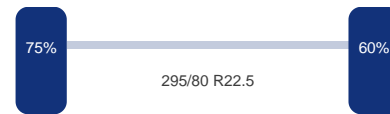

As 2

Vering: Lucht
Bandenmaat: 295/80 R22.5