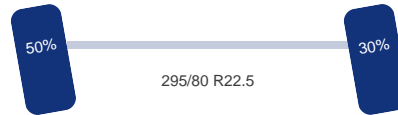

Aantal assen: 3
Aantal aangedreven assen: 1
Configuratie: 6x2

As 1

Stuuras: Ja
Vering: Bladveer
Bandenmaat: 295/80 R22.5

As 2

Vering: Lucht
Bandenmaat: 295/80 R22.5

As 3

Aangedreven: Ja
Vering: Lucht
Dubbellucht: Ja
Bandenmaat: 295/80 R22.5