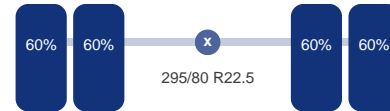

As 3

Aangedreven: Ja
Vering: Lucht
Dubbellucht: Ja
Bandenmaat: 295/80 R22.5

Omschrijving

NON DUTY FREE VEHICLE, REQUIRES CUSTOMS CLEARANCE // RIGHT-HAND DRIVE // Truck 6x2, Euro 5, AdBlue, Automatic gearbox, Dif. Lock, Steel suspension front, Air suspension rear, Tyres 295/80R22.5, High roof cabin, 1 bed, Night heater, Airconditioning, Shipment dimensions 640x255x395 cm.