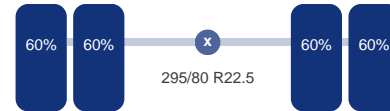

Aantal assen: 3
Aantal aangedreven assen: 1
Configuratie: 6x2

As 1

Stuuras: Ja
Vering: Bladveer
Bandenmaat: 295/80 R22.5

As 2

Vering: Lucht
Bandenmaat: 295/80 R22.5

As 3

Aangedreven: Ja
Vering: Lucht
Dubbellucht: Ja
Bandenmaat: 295/80 R22.5