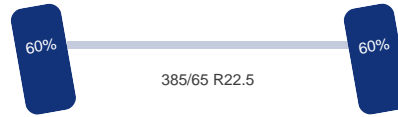

DINGEMANSE

TRUCKS & TRAILERS

Aantal assen: 3
Aantal aangedreven assen: 1
Configuratie: 6x2

As 1

Stuuras: Ja
Vering: Lucht
Bandenmaat: 385/65 R22.5

As 2

Aangedreven: Ja
Vering: Lucht
Dubbellucht: Ja
Bandenmaat: 295/80 R22.5

As 3

Vering: Lucht
Liftas: Ja
Bandenmaat: 385/65 R22.5

Omschrijving

Truck 6x2, Euro 6, AdBlue, Diff. Lock, Automatic gearbox, PTO, Full air suspension, 3rd axle lift axle, Alloy wheels, High roof cabin, 1 bed, Night heater, Airconditioning, Cool box, Digital tachograph, Shipment dimensions 680x255x400 cm