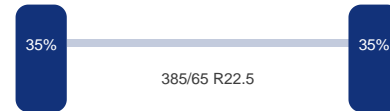

Asconfiguratie

Assen

DINGEMANSE

TRUCKS & TRAILERS

Aantal assen: 3
Aantal aangedreven assen: 1
Configuratie: 6x2

As 1

Stuuras: Ja
Vering: Lucht
Bandenmaat: 385/65 R22.5

As 2