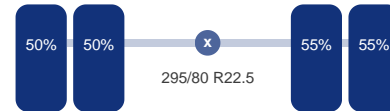

As 2

Aangedreven: Ja
Vering: Lucht
Dubbellucht: Ja
Bandenmaat: 295/80 R22.5