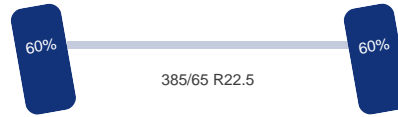

Opbouw

Schotelhoogte: 120 cm

Optie's

Standkachel, Airco, ABS, Sper

Adr

ADR: Ja
ADR datum: 2024-02-29
ADR klassen: EXII, EXIII, FL, AT

Tank

Brandstof: Ja

Asconfiguratie

Assen

DINGEMANSE

TRUCKS & TRAILERS

Aantal assen: 3
Aantal aangedreven assen: 1
Configuratie: 6x2

As 1

Stuuras: Ja
Vering: Lucht
Bandenmaat: 385/65 R22.5

As 2