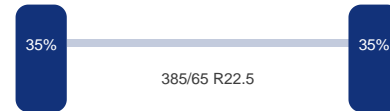

As 3

Vering: Lucht
Liftas: Ja
Bandenmaat: 385/65 R22.5

Omschrijving

Truck 6x2, Euro 6, AdBlue, Diff. Lock, Automatic gearbox, PTO, Full air suspension, 3rd axle lift axle, Alloy wheels, High roof cabin, 1 bed, Night heater, Airconditioning, Cool box, Digital tachograph, Shipment dimensions 680x255x400 cm