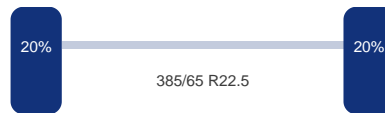

Asconfiguratie

Assen

Aantal assen: 3

As 1

Merk: Mercedes
Vering: Lucht
Remmen: Remschrijven
Bandenmaat: 385/65 R22.5

As 2

Merk: Mercedes
Vering: Lucht
Remmen: Remschrijven
Bandenmaat: 385/65 R22.5

As 3

Merk: Mercedes
Vering: Lucht
Remmen: Remschrijven
Bandenmaat: 385/65 R22.5

Omschrijving

Carrier Vector 1850 frigo unit, Diesel and electric, 13549 engine hours, 8245 standby hours, // TRAILER // ABS, Disc brakes, Mercedes axles, Full air suspension, Box dimensions 1345x250x260 cm, Loading height 135 cm, Shipment dimensions 1400x255x400 cm.