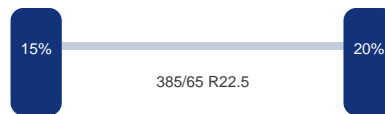

As 2

Merk: Mercedes
Vering: Lucht
Remmen: Remschrijven
Bandenmaat: 385/65 R22.5