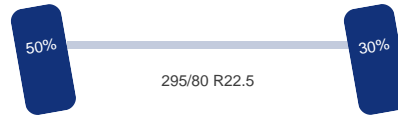

DINGEMANSE

TRUCKS & TRAILERS

Assen

Aantal assen: 3
Aantal aangedreven assen: 2
Configuratie: 6x4

As 1

Stuuras: Ja
Vering: Bladveer
Bandenmaat: 295/80 R22.5

As 2

Aangedreven: Ja
Vering: Bladveer
Dubbellucht: Ja
Bandenmaat: 295/80 R22.5

As 3

Aangedreven: Ja
Vering: Bladveer
Dubbellucht: Ja
Bandenmaat: 295/80 R22.5

Omschrijving

NON DUTY FREE VEHICLE, REQUIRES EU CUSTOMS CLEARANCE, RIGHT-HAND-DRIVE // Truck 6x4, Euro 5, AdBlue, Manual gearbox with 8 gears, Full steel suspension, Tyres 295/80R22.5, Low roof cabin, 1 bed, Night heater, RIGHT-HAND-DRIVE, Shipment dimensions 675x250x375cm