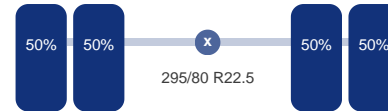

As 3

Aangedreven: Ja
Vering: Bladveer
Dubbellucht: Ja
Bandenmaat: 295/80 R22.5

Omschrijving

NON DUTY FREE VEHICLE, REQUIRES EU CUSTOMS CLEARANCE, RIGHT-HAND-DRIVE // Truck 6x4, Euro 5, AdBlue, Manual gearbox with 8 gears, Full steel suspension, Tyres 295/80R22.5, Low roof cabin, 1 bed, Night heater, RIGHT-HAND-DRIVE, Shipment dimensions 675x250x375cm