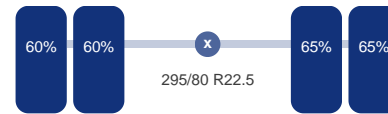

TRUCKS & TRAILERS

Assen

Aantal assen: 3
Aantal aangedreven assen: 2
Configuratie: 6x4

As 1

Stuuras: Ja
Vering: Bladveer
Bandenmaat: 295/80 R22.5

As 2

Aangedreven: Ja
Vering: Bladveer
Dubbellucht: Ja
Bandenmaat: 295/80 R22.5