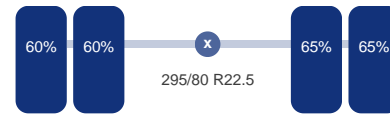

Assen

Aantal assen: 3
Aantal aangedreven assen: 2
Configuratie: 6x4

As 1

Stuuras: Ja
Vering: Bladveer
Bandenmaat: 295/80 R22.5

As 2

Aangedreven: Ja
Vering: Bladveer
Dubbellucht: Ja
Bandenmaat: 295/80 R22.5