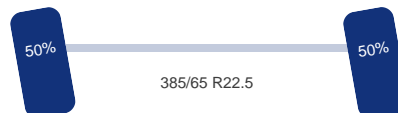

Tank

Brandstof: Ja