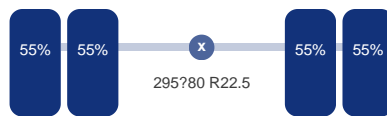

DINGEMANSE

TRUCKS & TRAILERS

Aangedreven: Ja
Vering: Lucht
Dubbellucht: Ja
Bandenmaat: 295?80 R22.5

As 3

Vering: Lucht
Dubbellucht: Ja
Liftas: Ja
Bandenmaat: 295?80 R22.5