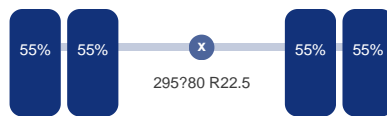

Inhoud brandstoftanks: 385 L

Optie's

Airco, Standkachel, ABS, Sper

Tank

Brandstof: Ja

DINGEMANSE

TRUCKS & TRAILERS

Aangedreven: Ja
Vering: Lucht
Dubbellucht: Ja
Bandenmaat: 295?80 R22.5