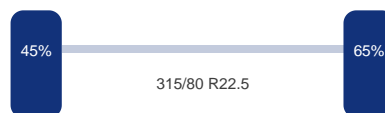

Aantal assen: 3

Configuratie: 6x2

Aantal aangedreven assen: 1

As 1

Vering: Bladveer

Bandenmaat: 315/80 R22.5

As 2

Stuuras: Ja