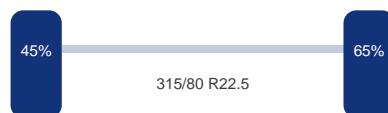

Aantal assen: 3

Configuratie: 6x2

Aantal aangedreven assen: 1

As 1

Vering: Bladveer

Bandenmaat: 315/80 R22.5

As 2

Stuuras: Ja