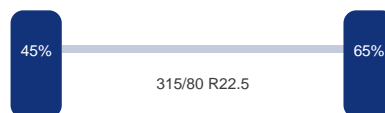

Aantal assen: 3

Aantal aangedreven assen: 1

Configuratie: 6x2

As 1

Vering: Bladveer

Bandenmaat: 315/80 R22.5

As 2

Stuuras: Ja