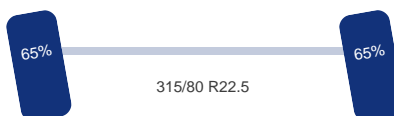

As 2

Stuuras: Ja

Vering: Lucht

Liftas: Ja

Bandenmaat: 315/80 R22.5