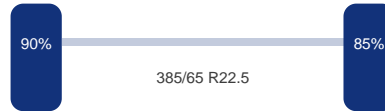

As 1

Merk:	Mercedes
Vering:	Lucht
Remmen:	Remschrijven
Bandenmaat:	385/65 R22.5

DINGEMANSE

TRUCKS & TRAILERS

As 2

Merk: Mercedes
Vering: Lucht
Remmen: Remschrijven
Bandenmaat: 385/65 R22.5

As 3

Merk: Mercedes
Vering: Lucht
Remmen: Remschrijven
Bandenmaat: 385/65 R22.5