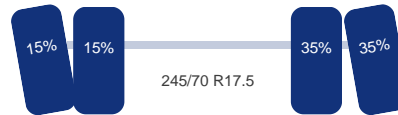

As 4

Stuuras: Ja
Merk: Saf
Vering: Hydraulisch
Dubbellucht: Ja
Remmen: Remtrommel
Bandenmaat: 245/70 R17.5