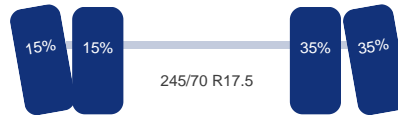

As 4

Stuuras: Ja
Merk: Saf
Vering: Hydraulisch
Dubbellucht: Ja
Remmen: Remtrommel
Bandenmaat: 245/70 R17.5