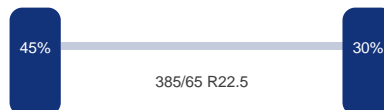

As 1

Merk:	Mercedes
Vering:	Lucht
Remmen:	Remschrijven
Bandenmaat:	385/65 R22.5