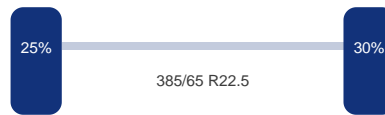

As 3

Merk: Mercedes
Vering: Lucht
Remmen: Remschrijven
Bandenmaat: 385/65 R22.5

Omschrijving

Aluminium tipper with aluminium chassis, Capacity approx 22.m3, Box dimensions 795x232x120 cm, Floor height 140 cm, ABS, full Air suspension, Mercedes axles, 1st axle lifting axle, Alloy wheels, Disc brakes, Shipment dimensions 860x250x285 cm