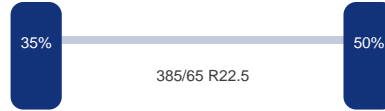

Aantal assen:	3
---------------	---

DINGEMANSE

TRUCKS & TRAILERS

As 1

Merk: Mercedes
Vering: Lucht
Remmen: Remschrijven
Liftas: Ja
Bandenmaat: 385/65 R22.5

As 2

Merk: Mercedes
Vering: Lucht
Remmen: Remschrijven
Bandenmaat: 385/65 R22.5