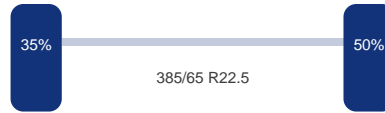

Aantal assen:	3
---------------	---

DINGEMANSE

TRUCKS & TRAILERS

As 1

Merk: Mercedes
Vering: Lucht
Remmen: Remschrijven
Liftas: Ja
Bandenmaat: 385/65 R22.5

As 2

Merk: Mercedes
Vering: Lucht
Remmen: Remschrijven
Bandenmaat: 385/65 R22.5