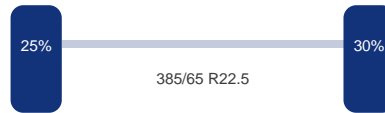

As 3

Merk: Mercedes
Vering: Lucht
Remmen: Remschrijven
Bandenmaat: 385/65 R22.5

Omschrijving

Aluminium tipper with aluminium chassis, Capacity approx 22.m3, Box dimensions 795x232x120 cm, Floor height 140 cm, ABS, full Air suspension, Mercedes axles, 1st axle lifting axle, Alloy wheels, Disc brakes, Shipment dimensions 860x250x285 cm