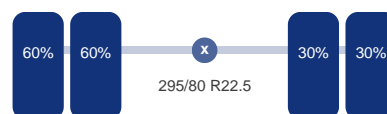

Asconfiguratie

Assen

Aantal assen: 3
Configuratie: 6x6
Aantal aangedreven assen: 3

As 1

Stuuras: Ja
Aangedreven: Ja
Vering: Bladveer
Bandenmaat: 385/65 R22.5

As 2

Aangedreven: Ja
Vering: Bladveer
Dubbellucht: Ja
Bandenmaat: 295/80 R22.5