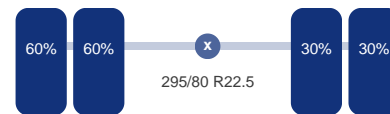

Aantal assen: 3
Aantal aangedreven assen: 3
Configuratie: 6x6

As 1

Stuuras: Ja
Aangedreven: Ja
Vering: Bladveer
Bandenmaat: 385/65 R22.5

As 2

Aangedreven: Ja
Vering: Bladveer
Dubbellucht: Ja
Bandenmaat: 295/80 R22.5