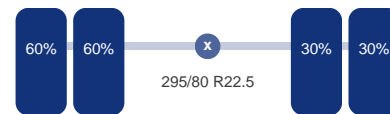

As 2

Aangedreven: Ja
Vering: Bladveer
Dubbellucht: Ja
Bandenmaat: 295/80 R22.5