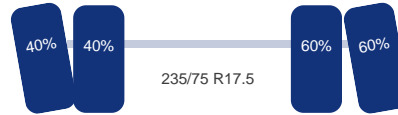

Asconfiguratie

Assen

Aantal assen: 4

As 1

Stuuras: Ja
Merk: Saf
Vering: Bladveer
Dubbellucht: Ja
Remmen: Remtrommel
Bandenmaat: 235/75 R17.5

As 2

Stuuras: Ja
Merk: Saf
Vering: Bladveer
Dubbellucht: Ja
Remmen: Remtrommel
Bandenmaat: 235/75 R17.5