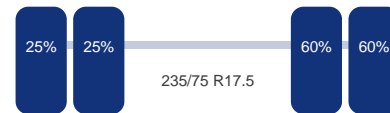

As 4

Merk: Saf
Vering: Bladveer
Dubbellucht: Ja
Remmen: Remtrommel
Bandenmaat: 235/75 R17.5

Omschrijving

4-axle lowbed drawbar trailer, Platform dimensions: 880x255 cm, Loading height 100 cm, Manual ramps, Max extra width per side 20 cm, Full steel suspension, ABS, Double tyres 235/75R17.5, Saf axles, Drum brakes, Shipment dimensions: 1070x255x100 cm.