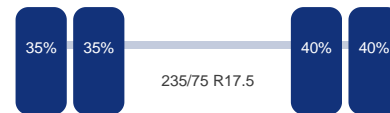

As 3

Merk: Saf
Vering: Bladveer
Dubbellucht: Ja
Remmen: Remtrommel
Bandenmaat: 235/75 R17.5