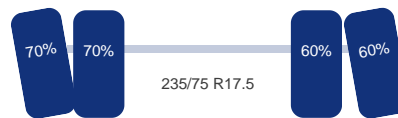

Asconfiguratie

Assen

Aantal assen: 4

As 1

Stuuras: Ja
Merk: Saf
Vering: Bladveer
Dubbellucht: Ja
Remmen: Remtrommel
Bandenmaat: 235/75 R17.5

As 2

Stuuras: Ja
Merk: Saf
Vering: Bladveer
Dubbellucht: Ja
Remmen: Remtrommel
Bandenmaat: 235/75 R17.5