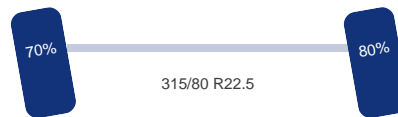

Assen

Aantal aangedreven assen: 1

As 1

Stuuras: Ja
Vering: Bladveer
Bandenmaat: 315/80 R22.5

As 2

Aangedreven: Ja
Vering: Bladveer
Dubbellucht: Ja
Bandenmaat: 295/80 R22.5