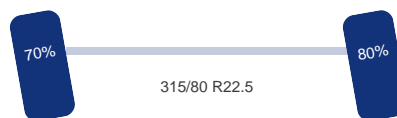

Assen

Configuratie: 4x2

As 1

Stuuras: Ja
Vering: Bladveer
Bandenmaat: 315/80 R22.5

As 2

Aangedreven: Ja
Vering: Bladveer
Dubbellucht: Ja
Bandenmaat: 295/80 R22.5