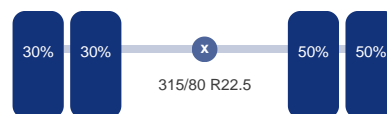

As 2

Aangedreven: Ja

Vering: Lucht

Dubbellucht: Ja

Bandenmaat: 315/80 R22.5