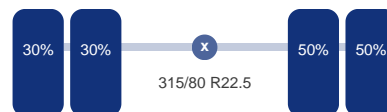

As 2

Aangedreven: Ja

Vering: Lucht

Dubbellucht: Ja

Bandenmaat: 315/80 R22.5