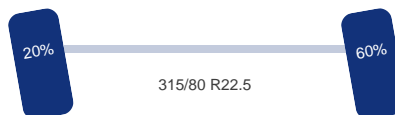

Aantal assen: 3

Configuratie: 6x2

Aantal aangedreven assen: 1

As 1

Stuuras: Ja

Vering: Bladveer

Bandenmaat: 315/80 R22.5

As 2