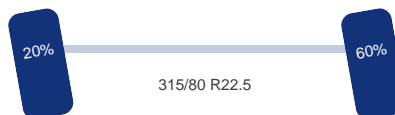

Aantal assen: 3

Aantal aangedreven assen: 1

Configuratie: 6x2

As 1

Stuuras: Ja

Vering: Bladveer

Bandenmaat: 315/80 R22.5

As 2