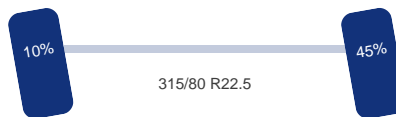

Configuratie: 6x2

Aantal aangedreven assen: 1

As 1

Stuuras: Ja

Vering: Bladveer

Bandenmaat: 315/80 R22.5

As 2

Aangedreven: Ja