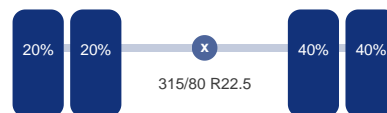

As 2

Aangedreven: Ja

Vering: Lucht

Dubbellucht: Ja

Bandenmaat: 315/80 R22.5