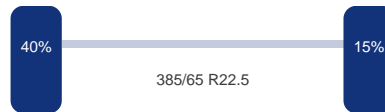

As 3

Merk: Mercedes-Benz
Vering: Lucht
Remmen: Remschrijven
Bandenmaat: 385/65 R22.5

Omschrijving

Aluminium tipper with tarpaulin, 34.6 m³, Box dimensions 930x240x155 cm, ABS, Air suspension, Disc brakes, Mercedes-Benz axles, Shipment dimensions: 1010x255x315 cm