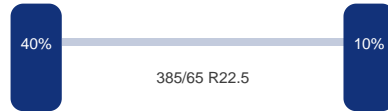

Aantal assen:	3
---------------	---

DINGEMANSE

TRUCKS & TRAILERS

As 1

Merk: Mercedes-Benz
Vering: Lucht
Remmen: Remschrijven
Bandenmaat: 385/65 R22.5

As 2

Merk: Mercedes-Benz
Vering: Lucht
Remmen: Remschrijven
Bandenmaat: 385/65 R22.5