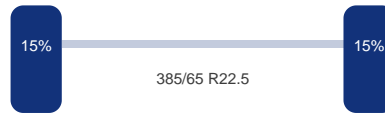

Aantal assen:	3
---------------	---

DINGEMANSE

TRUCKS & TRAILERS

As 1

Merk: Mercedes-Benz
Vering: Lucht
Remmen: Remschrijven
Bandenmaat: 385/65 R22.5

As 2

Merk: Mercedes-Benz
Vering: Lucht
Remmen: Remschrijven
Bandenmaat: 385/65 R22.5