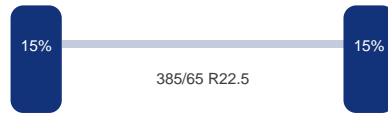

Aantal assen:	3
---------------	---

DINGEMANSE

TRUCKS & TRAILERS

As 1

Merk: Mercedes-Benz
Vering: Lucht
Remmen: Remschrijven
Bandenmaat: 385/65 R22.5

As 2

Merk: Mercedes-Benz
Vering: Lucht
Remmen: Remschrijven
Bandenmaat: 385/65 R22.5