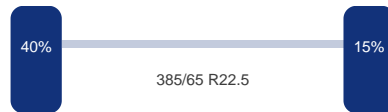

As 3

Merk: Mercedes-Benz
Vering: Lucht
Remmen: Remschrijven
Bandenmaat: 385/65 R22.5

Omschrijving

Aluminium tipper with tarpaulin, 34.6 m3, Box dimensions 930x240x155 cm, ABS, Air suspension, Disc brakes, Mercedes-Benz axles, Shipment dimensions: 1010x255x315 cm