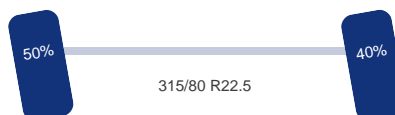

Aantal assen: 4

Aantal aangedreven assen: 1

Configuratie: 8x2

As 1

Stuuras: Ja

Vering: Bladveer

Bandenmaat: 315/80 R22.5

As 2