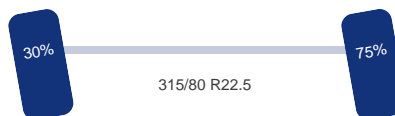

As 2

Stuuras: Ja

Vering: Bladveer

Bandenmaat: 315/80 R22.5