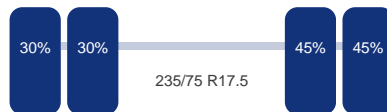

Asconfiguratie

Assen

Aantal assen: 3

As 1

DINGEMANSE

TRUCKS & TRAILERS

Merk:
Vering:
Dubbellucht:
Remmen:
Bandenmaat:

Saf
Lucht
Ja
Remtrommel
235/75 R17.5