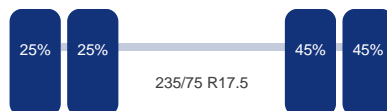

As 2

Merk:
Vering:
Dubbellucht:
Remmen:
Bandenmaat:

Saf
Lucht
Ja
Remtrommel
235/75 R17.5