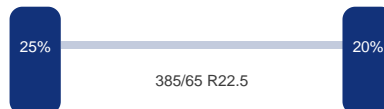

Aantal assen: 3

As 1

Merk: Schmitz
Vering: Lucht
Remmen: Remschrijven
Liftas: Ja
Bandenmaat: 385/65 R22.5

As 2

Merk: Schmitz
Vering: Lucht
Remmen: Remschrijven
Bandenmaat: 385/65 R22.5

As 3

Merk: Schmitz
Vering: Lucht
Remmen: Remschrijven
Bandenmaat: 385/65 R22.5

Omschrijving

Steel tipper with tarpaulin, 58 m3, Box dimensions 1040x245x230 cm, ABS, Air suspension, 1st axle lifting axle, Disc brakes, Schmitz axles, Alloy wheels, 2 spare tyres, CoC document available, Shipment dimensions 1185x255x390 cm.