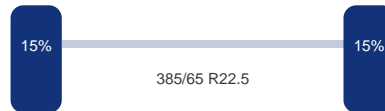

As 3

Merk: Schmitz
Vering: Lucht
Remmen: Remschrijven
Bandenmaat: 385/65 R22.5

Omschrijving

Steel tipper with tarpaulin, 58 m3, Box dimensions 1040x245x230 cm, ABS, Air suspension, 1st axle lifting axle, Disc brakes, Schmitz axles, Alloy wheels, 2 spare tyres, CoC document available, Shipment dimensions 1185x255x390 cm.