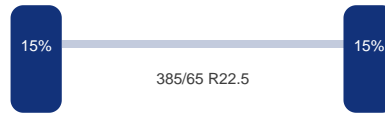

Merk: Schmitz
Vering: Lucht
Remmen: Remschrijven
Liftas: Ja
Bandenmaat: 385/65 R22.5

As 2

Merk: Schmitz
Vering: Lucht
Remmen: Remschrijven
Bandenmaat: 385/65 R22.5

As 3

Merk: Schmitz
Vering: Lucht
Remmen: Remschrijven
Bandenmaat: 385/65 R22.5