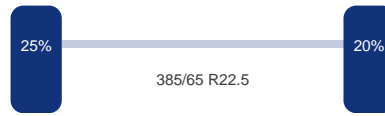

Merk: Schmitz
Vering: Lucht
Remmen: Remschrijven
Liftas: Ja
Bandenmaat: 385/65 R22.5

As 2

Merk: Schmitz
Vering: Lucht
Remmen: Remschrijven
Bandenmaat: 385/65 R22.5

As 3

Merk: Schmitz
Vering: Lucht
Remmen: Remschrijven
Bandenmaat: 385/65 R22.5