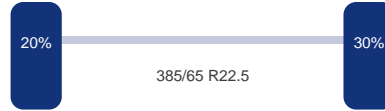

Merk: Schmitz
Vering: Lucht
Remmen: Remschrijven
Liftas: Ja
Bandenmaat: 385/65 R22.5

As 2

Merk: Schmitz
Vering: Lucht
Remmen: Remschrijven
Bandenmaat: 385/65 R22.5

As 3

Merk: Schmitz
Vering: Lucht
Remmen: Remschrijven
Bandenmaat: 385/65 R22.5