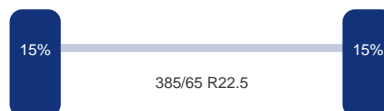

Merk: Schmitz
Vering: Lucht
Remmen: Remschrijven
Liftas: Ja
Bandenmaat: 385/65 R22.5

As 2

Merk: Schmitz
Vering: Lucht
Remmen: Remschrijven
Bandenmaat: 385/65 R22.5

As 3

Merk: Schmitz
Vering: Lucht
Remmen: Remschrijven
Bandenmaat: 385/65 R22.5