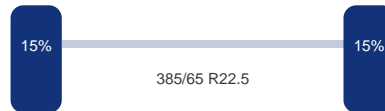

Aantal assen: 3

As 1

Merk: Schmitz
Vering: Lucht
Remmen: Remschrijven
Liftas: Ja
Bandenmaat: 385/65 R22.5

As 2

Merk: Schmitz
Vering: Lucht
Remmen: Remschrijven
Bandenmaat: 385/65 R22.5

As 3

Merk: Schmitz
Vering: Lucht
Remmen: Remschrijven
Bandenmaat: 385/65 R22.5