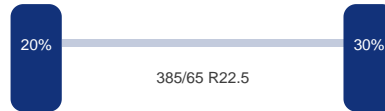

Aantal assen: 3

As 1

Merk: Schmitz
Vering: Lucht
Remmen: Remschrijven
Liftas: Ja
Bandenmaat: 385/65 R22.5

As 2

Merk: Schmitz
Vering: Lucht
Remmen: Remschrijven
Bandenmaat: 385/65 R22.5

As 3

Merk: Schmitz
Vering: Lucht
Remmen: Remschrijven
Bandenmaat: 385/65 R22.5