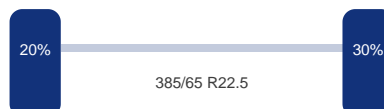

As 2

Merk: Schmitz
Vering: Lucht
Remmen: Remschrijven
Bandenmaat: 385/65 R22.5