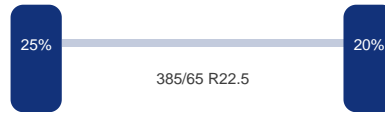

Aantal assen: 3

As 1

Merk: Schmitz
Vering: Lucht
Remmen: Remschrijven
Liftas: Ja
Bandenmaat: 385/65 R22.5

As 2

Merk: Schmitz
Vering: Lucht
Remmen: Remschrijven
Bandenmaat: 385/65 R22.5

As 3

Merk: Schmitz
Vering: Lucht
Remmen: Remschrijven
Bandenmaat: 385/65 R22.5